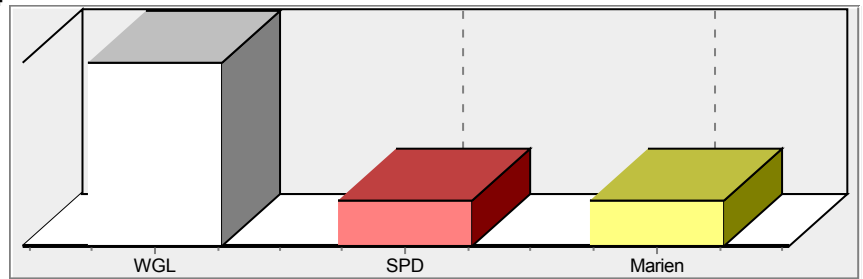

Verteilung der Sitze auf die Wahlvorschlagsträger - gewählte Vertreter -

08.06.2009
14:53 Uhr
Seite: 1

Wahlgebiet: **Lühburg**
 Wahlgebiet Nr.: **1**
 Legislaturperiode: **2009-2014**
 Einwohneranzahl: **0**
 wahlberechtigt: **213**
 Zahl der Wähler: **131**
 Wahlbeteiligung: **61,5 %**
 ungültige Stimmen: **15**
 gültige Stimmen insgesamt: **368**
 Zahl der Sitze: **6**

Wahlvorschlagsträger	Name der Person	Stimmen	Sitzverteilung
Wählergruppe Lühburg			4
1	Ingo Barz	62	
2	Malte Brekenfeld	47	
3	Wilfried Priebe	41	
4	Bernd Zöllner	41	
Sozialdemokratische Partei Deutschlands			1
1	Torsten Schörner	39	
Einzelbewerber Marien			1
1	Doris Marien	37	