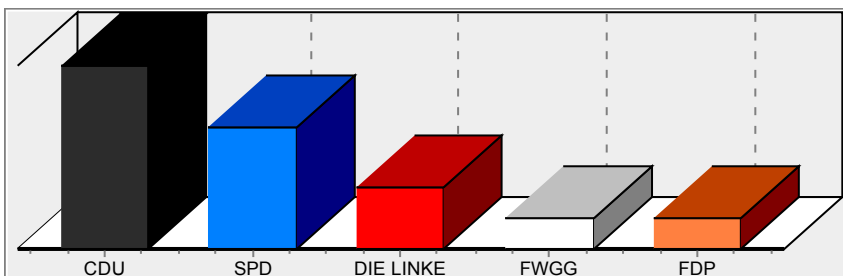

Verteilung der Sitze auf die Wahlvorschlagsträger - gewählte Vertreter -

08.06.2009

14:51 Uhr

Seite: 1

Wahlgebiet: **Gnoien**
 Wahlgebiet Nr.: **1**
 Legislaturperiode: **2009-2014**
 Einwohneranzahl: **0**
 wahlberechtigt: **2825**
 Zahl der Wähler: **1107**
 Wahlbeteiligung: **39,2 %**
 ungültige Stimmen: **106**
 gültige Stimmen insgesamt: **3178**
 Zahl der Sitze: **14**

Wahlvorschlagsträger	Name der Person	Stimmen	Sitzverteilung
Christlich Demokratische Union Deutschlands			6
1	Jutta Tschiesche	315	
2	Wolfgang Tiedemann	266	
3	Ottmar Schug	210	
4	Mathias Focke	187	
5	Lars Schwarz	126	
6	Wolfgang Reinhardt	119	
Sozialdemokratische Partei Deutschlands			4
1	Hans-Georg Schörner	365	
2	Gerd Tschiesche	216	
3	Arne Schmiedeberg	102	
4	Annehild Westphal	74	
DIE LINKE			2
1	Heidi Graß	353	
2	Olaf Wilke	85	
Freie Wählergemeinschaft Gnoien			1
1	Axel Peter	143	
Freie Demokratische Partei			1
1	René Zorn	63	