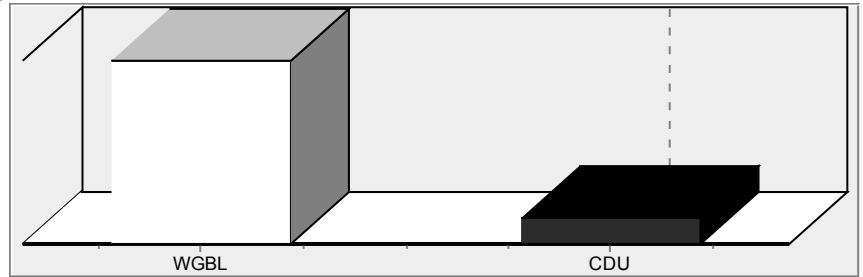

Verteilung der Sitze auf die Wahlvorschlagsträger - gewählte Vertreter -

08.06.2009
14:42 Uhr
Seite: 1

Wahlgebiet: **Behren-Lübchin**
 Wahlgebiet Nr.: **1**
 Legislaturperiode: **2009-2014**
 Einwohneranzahl: **0**
 wahlberechtigt: **562**
 Zahl der Wähler: **278**
 Wahlbeteiligung: **49,5 %**
 ungültige Stimmen: **9**
 gültige Stimmen insgesamt: **820**
 Zahl der Sitze: **8**